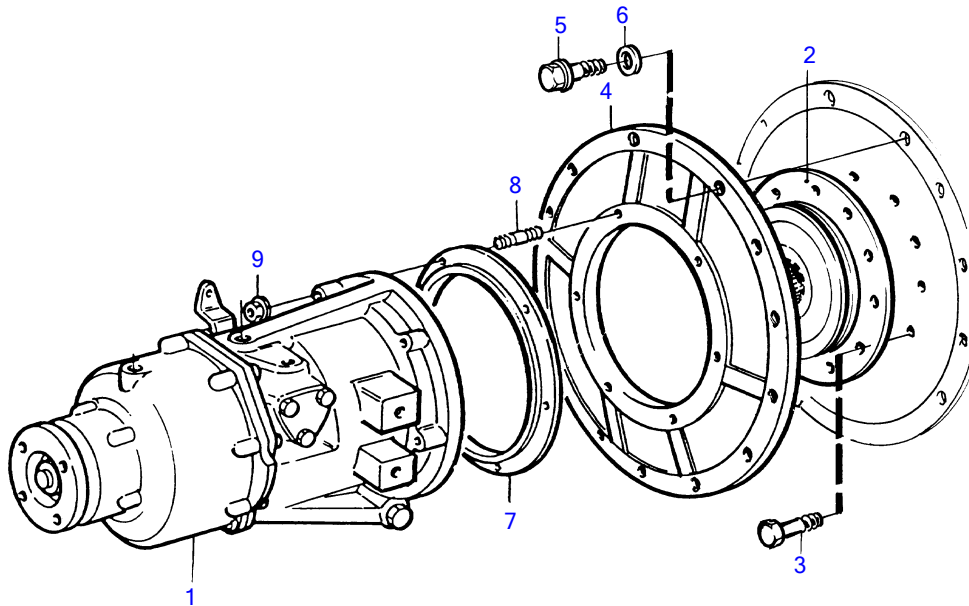

TAMD41D, TMD41D

11541

TAMD41D, TMD41D

REF	PART NO.	QTY	DESCRIPTION
1		1	Reversing gear
2	854753	1	Vibration damper
3	946173	9	Flange screw
4	829489	1	Cardboard tube
5	946752	11	Flange screw
6	941908	11	Spring washer
7	859566	1	Spacer ring
8	953084	6	Stud
9	971095	6	Flange nut